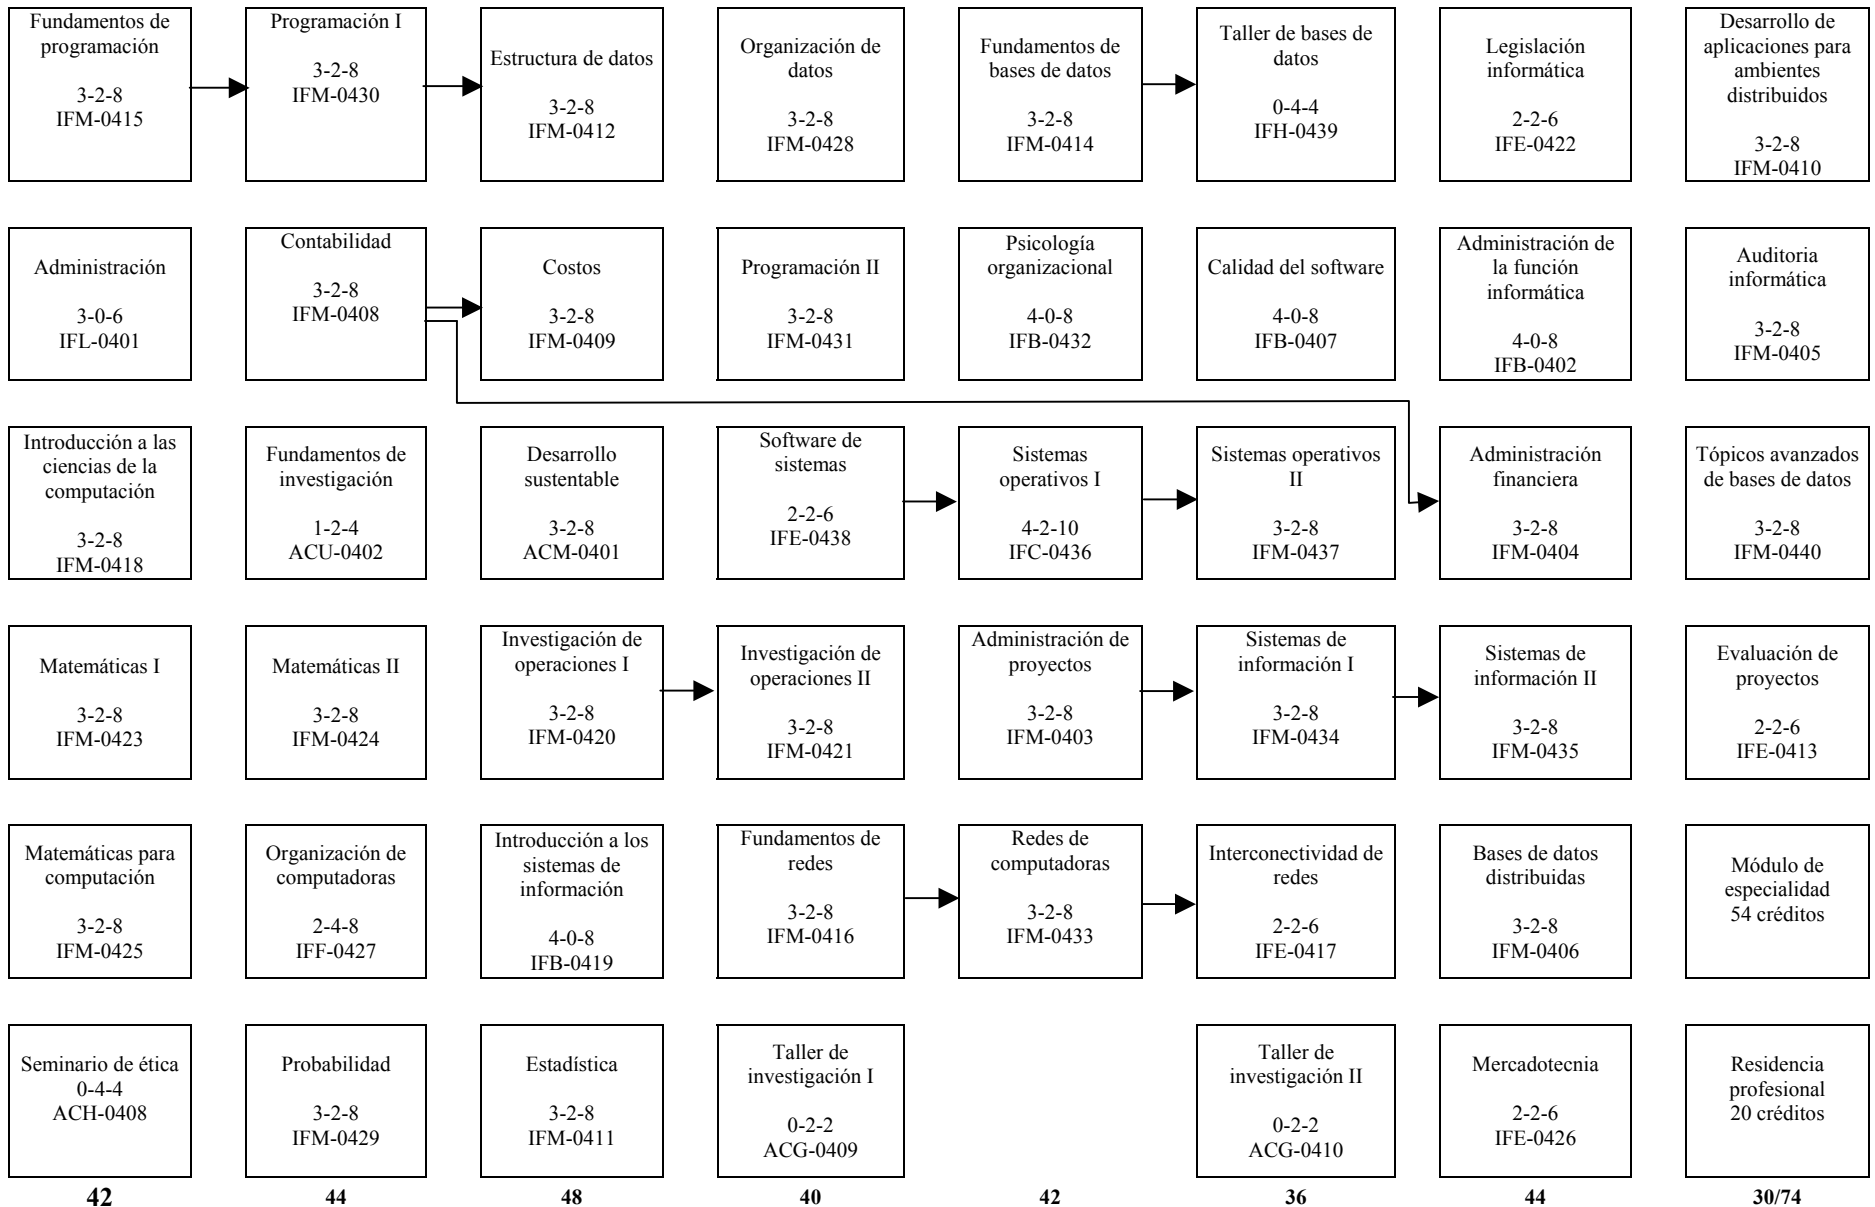

# Licenciatura en Informática

## LINF-2004-303

Estructura genérica	326
Módulo de Especialidad	54
Residencia	20
<b>Total</b>	<b>400 créditos</b>